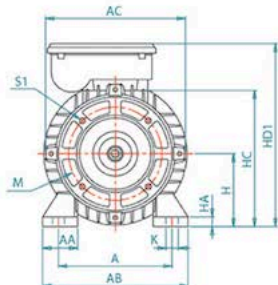

ÖLÇÜLER
BİR ve ÜÇ FAZLI ASENKRON SANTRFÜJ POMPA MOTORLARI
ALÜMİNYUM GÖVDELİ, AYAKLI, B34 KAPAKLI

Tip	A	AA	AB	AC	B	BB	BA	D	DA	DB	E	F	GF	GE	H	HA	HC	HD1	HD3	K	K1	L	LA	LB	LD	LE	LG	M	H	P	S1	T
80											116											353			20	78				M8		
80a	125	38	150	154	100	125	32	19,65	16	M10	175	5	16,5	3	80	11	147	198	198	15	10	412	34,5	237	18	66	91	100	80	120	M8	3
90S											115											389			20	77			130			
90a	140	43	181	172	100	130	34	19,65	16	M10	174	5	16,5	3	90	12	168,5	226	218	15	10	428	37,5	254	18	66	90	(115)	95	140	M8	3
90L											115											392			20	77			130			
90La	140	43	179	172	125	155	35	19,65	16	M10	174	5	16,5	3	90	12	168,5	226	218	15	10	451	37,5	277	18	66	90	(115)	95	140	M8	3

* Parantez içindeki ölçüler ihracat içindir

Ölçüler mm birimindedir

(a)