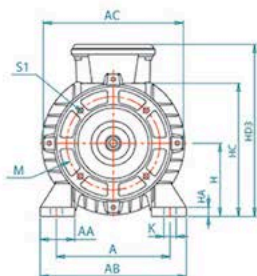

ÖLÇÜLER
BİR ve ÜÇ FAZLI ASENKRON SANTRFÜJ POMPA MOTORLARI
ALÜMİNYUM GÖVDELİ, AYAKLI, B34 KAPAKLI

Tip	A	AA	AB	AC	B	BB	BA	D	DA	DB	E	F	GF	GE	H	HA	HC	HD1	HD3	K	K1	L	LA	LB	LD	LE	LG	M	H	P	S1	T
80											116											353			20	78				M8		
80a	125	38	150	154	100	125	32	19,65	16	M10	175	5	16,5	3	80	11	147	198	198	15	10	412	34,5	237	18	66	91	100	80	120	M8	3
90S											115											389			20	77			130			
90a	140	43	181	172	100	130	34	19,65	16	M10	174	5	16,5	3	90	12	168,5	226	218	15	10	428	37,5	254	18	66	90	(115)	95	140	M8	3
90L											115											392			20	77			130			
90La	140	43	179	172	125	155	35	19,65	16	M10	174	5	16,5	3	90	12	168,5	226	218	15	10	451	37,5	277	18	66	90	(115)	95	140	M8	3

* Parantez içindeki ölçüler ihracat içindir

Ölçüler mm birimindedir

(a)