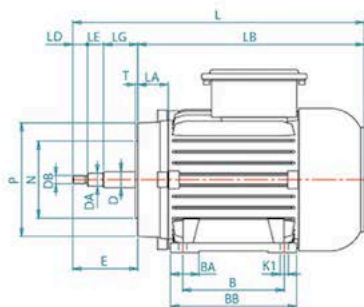

ÖLÇÜLER
BİR ve ÜÇ FAZLI ASENKRON SANTRFÜJ POMPA MOTORLARI
ALÜMİNYUM GÖVDELİ, AYAKLI, B34 KAPAKLI

Tip	A	AA	AB	AC	B	BB	BA	D	DA	DB	E	F	GF	GE	H	HA	HC	HD1	HD3	K	K1	L	LA	LB	LD	LE	LG	M	H	P	S1	T
80											116											353			20	78				M8		
80a	125	38	150	154	100	125	32	19,65	16	M10	175	5	16,5	3	80	11	147	198	198	15	10	412	34,5	237	18	66	91	100	80	120	M8	3
90S											115											389			20	77			130			
90a	140	43	181	172	100	130	34	19,65	16	M10	174	5	16,5	3	90	12	168,5	226	218	15	10	428	37,5	254	18	66	90	(115)	95	140	M8	3
90L											115											392			20	77			130			
90La	140	43	179	172	125	155	35	19,65	16	M10	174	5	16,5	3	90	12	168,5	226	218	15	10	451	37,5	277	18	66	90	(115)	95	140	M8	3

* Parantez içindeki ölçüler ihracat içindir

Ölçüler mm birimindedir

(a)