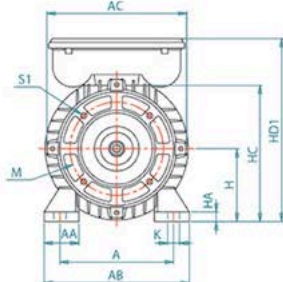

ÖLÇÜLER
BİR ve ÜÇ FAZLI ASENKRON SANTRFÜJ POMPA MOTORLARI
ALÜMİNYUM GÖVDELİ, AYAKLI, B34 KAPAKLI

Tip	A	AA	AB	AC	B	BB	BA	D	DA	DB	E	F	GF	GE	H	HA	HC	HD1	HD3	K	K1	L	LA	LB	LD	LE	LG	M	H	P	S1	T
80											116											353			20	78				M8		
80a	125	38	150	154	100	125	32	19,65	16	M10	175	5	16,5	3	80	11	147	198	198	15	10	412	34,5	237	18	66	91	100	80	120	M8	3
90S											115											389			20	77			130			
90a	140	43	181	172	100	130	34	19,65	16	M10	174	5	16,5	3	90	12	168,5	226	218	15	10	428	37,5	254	18	66	90	(115)	95	140	M8	3
90L											115											392			20	77			130			
90La	140	43	179	172	125	155	35	19,65	16	M10	174	5	16,5	3	90	12	168,5	226	218	15	10	451	37,5	277	18	66	90	(115)	95	140	M8	3

* Parantez içindeki ölçüler ihracat içindir

Ölçüler mm birimindedir

(a)