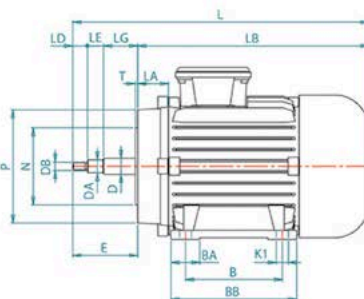

ÖLÇÜLER
BİR ve ÜÇ FAZLI ASENKRON SANTRFÜJ POMPA MOTORLARI
ALÜMİNYUM GÖVDELİ, AYAKLI, B34 KAPAKLI

Tip	A	AA	AB	AC	B	BB	BA	D	DA	DB	E	F	GF	GE	H	HA	HC	HD1	HD3	K	K1	L	LA	LB	LD	LE	LG	M	H	P	S1	T
80											116											353			20	78				M8		
80a	125	38	150	154	100	125	32	19,65	16	M10	175	5	16,5	3	80	11	147	198	198	15	10	412	34,5	237	18	66	91	100	80	120	M8	3
90S											115											389			20	77			130			
90a	140	43	181	172	100	130	34	19,65	16	M10	174	5	16,5	3	90	12	168,5	226	218	15	10	428	37,5	254	18	66	90	(115)	95	140	M8	3
90L											115											392			20	77			130			
90La	140	43	179	172	125	155	35	19,65	16	M10	174	5	16,5	3	90	12	168,5	226	218	15	10	451	37,5	277	18	66	90	(115)	95	140	M8	3

* Parantez içindeki ölçüler ihracat içindir

Ölçüler mm birimindedir

(a)