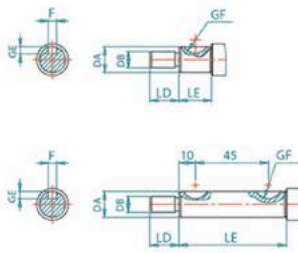

ÖLÇÜLER
BİR ve ÜÇ FAZLI ASENKRON SANTRFÜJ POMPA MOTORLARI
ALÜMİNYUM GÖVDELİ, AYAKLI, B34 KAPAKLI

Tip	A	AA	AB	AC	B	BB	BA	D	DA	DB	E	F	GF	GE	H	HA	HC	HD1	HD3	K	K1	L	LA	LB	LD	LE	LG	M	H	P	S1	T
80											116											353			20	78				M8		
80a	125	38	150	154	100	125	32	19,65	16	M10	175	5	16,5	3	80	11	147	198	198	15	10	412	34,5	237	18	66	91	100	80	120	M8	3
90S											115											389			20	77			130			
90a	140	43	181	172	100	130	34	19,65	16	M10	174	5	16,5	3	90	12	168,5	226	218	15	10	428	37,5	254	18	66	90	(115)	95	140	M8	3
90L											115											392			20	77			130			
90La	140	43	179	172	125	155	35	19,65	16	M10	174	5	16,5	3	90	12	168,5	226	218	15	10	451	37,5	277	18	66	90	(115)	95	140	M8	3

* Parantez içindeki ölçüler ihracat içindir

Ölçüler mm birimindedir

(a)