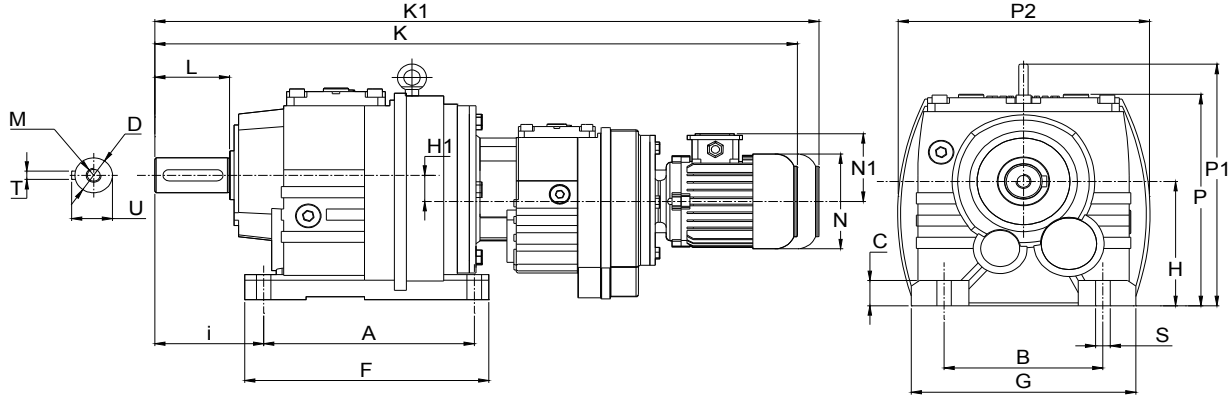

TİPİ TYPE TYP	Montaj Ölçüleri Mounting Dimensions Befestigungsmaße									Dış Boyutlar Outline Dimensions Anschlußmaße						Mil Ölçüleri Shaft Dimensions Wellenmaße					
	A	B	C	F	G	S	i	H H1	P	P1	P2	K	K1	N	N1	D	U	T	I	M	
MRA275 MRA276	63	165	135	24	200	190	13,5	100	115	187	-	202	588	-	121	98	35 (k6)	38	10	70	M12
	71												607	727	138	110					
	80												636	756	156	118					
	90S												661	786	176	126					
	90L												689	814	176	126					
MRA285 MRA286	63	195	150	30	235	210	14	100	130	212	243	215	636	-	121	98	35 (k6)	38	10	70	M12
	71												654	774	138	110					
	80												685	804	156	118					
	90S												710	836	176	126					
	90L												737	862	176	126					
MRA375 MRA376	63	205	170	30	245	230	17,5	115	140	228	269	235	657	-	121	98	40 (k6)	43	12	80	M16
	71												675	795	138	110					
	80												705	825	156	118					
	90S												733	858	176	126					
	90L												758	883	176	126					
MRA475 MRA476	63	260	215	45	310	290	17,5	140	180	295	345	297	766	-	121	98	50 (k6)	53,5	14	100	M16
	71												785	905	138	110					
	80												814	934	156	118					
	90S												842	967	176	126					
	90L												867	992	176	126					
	100L												906	1041	194	135					
	112M												928	1063	218	146					
													843	-	121	98					
	863	983	138	110																	
MRA505 MRA506	63	310	250	55	365	340	22	160	225	368	418	348	895	1015	156	118	60 (m6)	64	18	120	M20
	71												921	1046	176	126					
	80												946	1071	176	126					
	90S												984	1119	194	135					
	90L												1005	1140	218	146					
	100L												996	1116	138	110					
	112M												1026	1145	156	118					
	1048	1175	176	126																	
MRA605 MRA606	71	370	290	65	440	400	26	185	250	408	475	409	1073	1198	176	126	70 (m6)	74,5	20	140	M20
	80												1113	1248	196	135					
	90S												1135	1270	218	146					
	90L												1180	1325	258	168					
	100L												1225	1370	258	168					
	112M												1005	1125	138	110					
	132S												1033	1155	156	118					
	132M												1061	1185	176	126					
	1086	1215	176	126																	
MRA705 MRA706	71	410	340	70	490	450	33	220	315	495	562	458	1124	1260	196	135	90 (m6)	95	25	170	M24
	80												1146	1280	218	146					
	90S												1198	1345	258	168					
	90L												1236	1380	258	168					
	100L												1159	1280	138	110					
	112M												1178	1300	156	118					
	132S												1206	1330	176	126					
	132M												1231	1350	176	126					
	1269	1400	196	135																	
MRA875 MRA876	71	500	380	80	590	530	39	260	355	565	637	540	1291	1425	218	146	110 (m6)	116	28	210	M24
	80												1343	1288	258	168					
	90S												1381	1530	258	168					
	90L																				
	100L																				
	112M