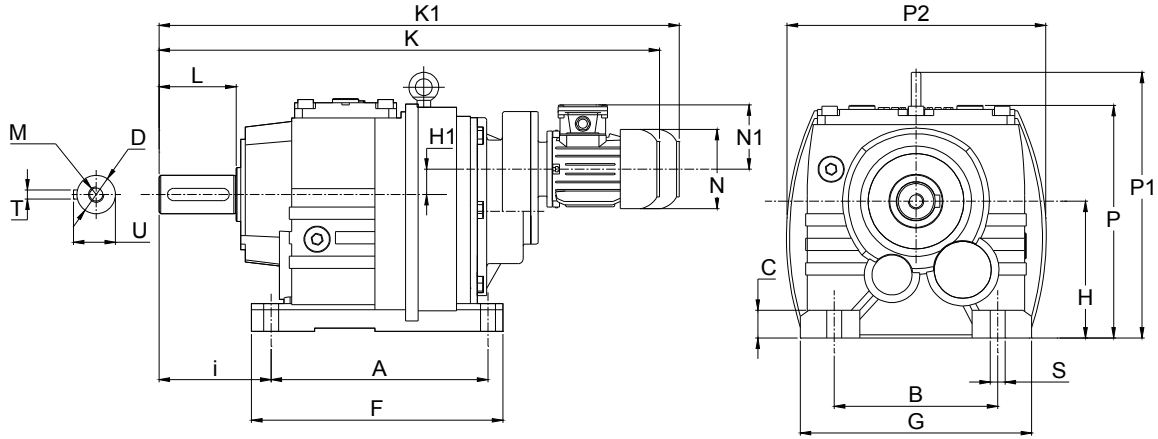

TIPI TYPE TYP	Montaj Ölçüleri Mounting Dimensions Befestigungsmaße								Dış Boyutlar Outline Dimensions Anschlußmaße						Mil Ölçüleri Shaft Dimensions Wellenmaße							
	A	B	C	F	G	S	i	H H1	P	P1	P2	X	K	K1	N	N1	D	U	T	I	M	
	MRA002 MRA003	63 71 80 90S 90L	110	110	12	131	135	9	58	75 0	134	-	140	- 3 13	362 382,5 410	- 502,5 530	121 138 156	98 110 118	20 (k6)	22,5	6	40
MRA102 MRA103	63 71 80 90S 90L	130	110	18	152	145	9	75	90 3,4	147	-	151	- 1,4 1,4	407 436,5 465	527 556,5 590	138 156 176	110 118 126	25 (k6)	28	8	50	M10
MRA172 MRA173	63 71 80 90S 90L 100L 112M	130	110	18	160	145	9	75	90 10,1	151	-	166	- 8,1 8,1 17,1 29,1	389 408 437	- 528 557	121 138 156	98 110 118	25 (k6)	28	8	50	M10
MRA202 MRA203	63 71 80 90S 90L 100L 112M	165	135	24	195	170	13,5	90	115 14	187	-	178	- - - - 8	436 455 485 512 537 576	- 575 605 637 662 711	121 138 156 176 176 194	98 110 118 126 126 135	30 (k6)	33	8	60	M10
MRA272 MRA273	63 71 80 90S 90L 100L 112M	165	135	24	200	190	13,5	100	115 11,2	187	-	202	- - - - 5	437 456 485 513 538 577	- 576 605 638 663 712	121 138 156 176 176 194	98 110 118 126 126 135	35 (k6)	38	10	70	M12
MRA282 MRA283	71 80 90S 90L 100L 112M 132S 132M	195	150	30	235	210	14	100	130 20,7	212	243	215	- - - - - 19,7 19,7	473 502 530 555 593 615 667 705	593 622 655 680 718 750 812 850	138 156 176 176 194 218 258 258	110 118 126 126 135 146 168 168	35 (k6)	38	10	70	M12
MRA372 MRA373	71 80 90S 90L 100L 112M 132S 132M	205	170	30	245	230	17,5	115	140 15,9	228	269	235	- - - - - 5 5	494 523 551 576 614 636 688 726	614 643 676 701 749 771 833 871	138 156 176 176 194 218 258 258	110 118 126 126 135 146 168 168	40 (k6)	43	12	80	M16